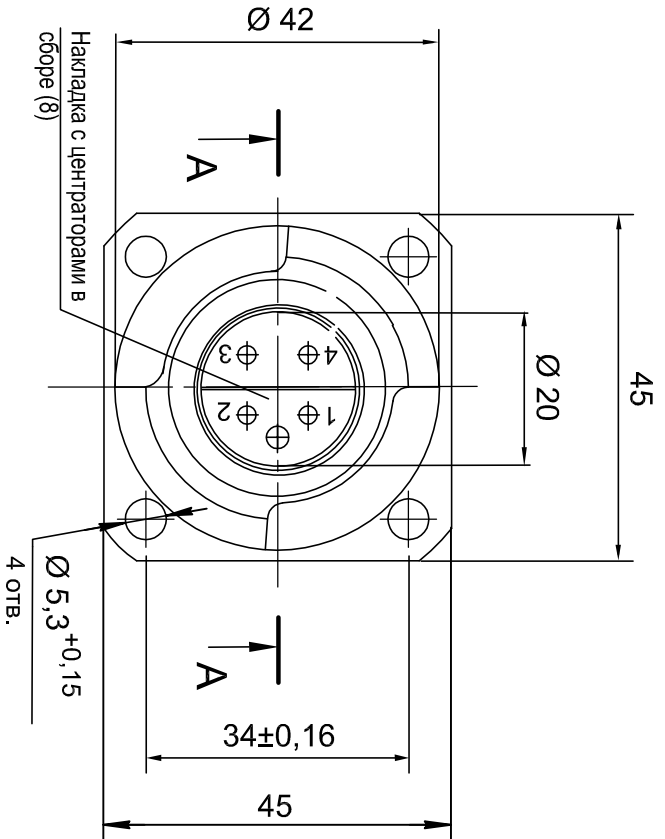

Кабель оптический аппаратный АРАОК3.Х/2-Л.мм ЯИМП.203731.007 Общий вид. Лист 1

Рисунок 1

Вид спереди без заглушки

Сечение А-А повернуто (М2:1).

1. Размеры для справок.
2. Тип используемых кабелей приведены в таблице листа 2.
3. Варианты исполнения приведены в таблице и на рисунках 2, 3 и 4 листа 2.
4. Клеймо ОТК;

Схема соединения полюсов  
 А1 → B1  
 А4 ← B2

Инв.№ подл.	Подпись и дата	Взам.инв.№	Инв.№дубл.	Подпись и дата
-------------	----------------	------------	------------	----------------

Справ.№	Перв.примен.
---------	--------------