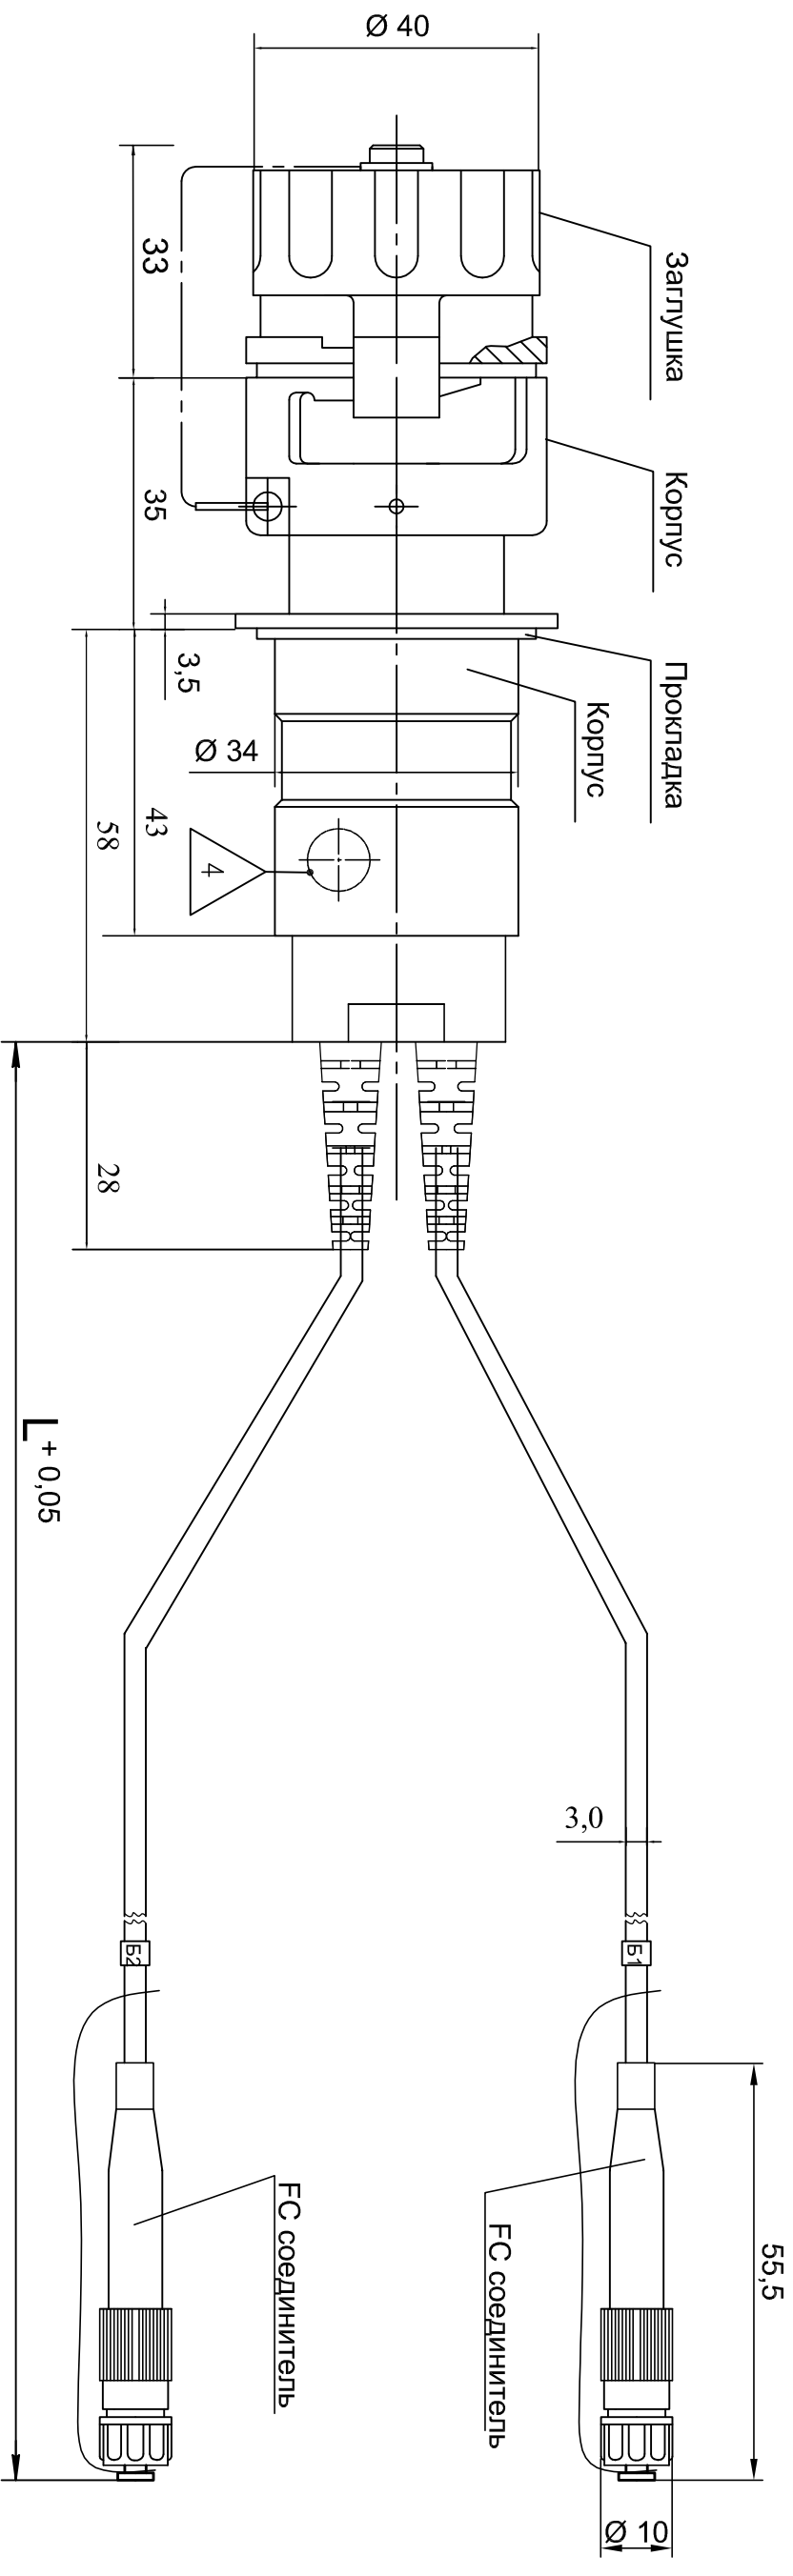

Кабель оптический аппаратный АРАОК3.Х/2-Л.мм ЯИМП.203731.007 Общий вид. Лист 1

Рисунок 1

Вид спереди без заглушки

Сечение А-А повернуто (М2:1).

1. Размеры для справок.
2. Тип используемых кабелей приведены в таблице листа 2.
3. Варианты исполнения приведены в таблице и на рисунках 2, 3 и 4 листа 2.
4. Клеймо ОТК;

Схема соединения полюсов  
 А1 → B1  
 А4 ← B2

Инв.№ подл.	Подпись и дата	Взам.инв.№	Инв.№дубл.	Подпись и дата
-------------	----------------	------------	------------	----------------

Справ.№	Перв.примен.
---------	--------------