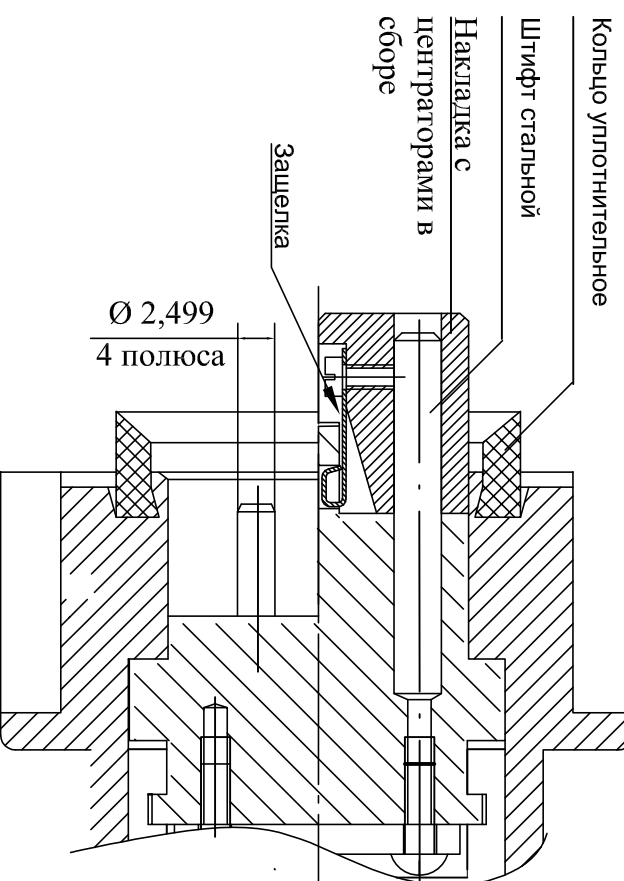

Кабель оптический аппаратный АРАОК3.Х/2-Л.мм ЯИМП.203731.007 Общий вид. Лист 1

Рисунок 1

Вид спереди без заглушки

Сечение А-А повернуто (М2:1).

1. Размеры для справок.
2. Тип используемых кабелей приведены в таблице листа 2.
3. Варианты исполнения приведены в таблице и на рисунках 2, 3 и 4 листа 2.
4. Клеймо ОТК;

Схема соединения полюсов  
 А1 → B1  
 А4 ← B2

Инв.№ подл.	Подпись и дата	Взам.инв.№	Инв.№дубл.	Подпись и дата
-------------	----------------	------------	------------	----------------

Справ.№	Перв.примен.
---------	--------------