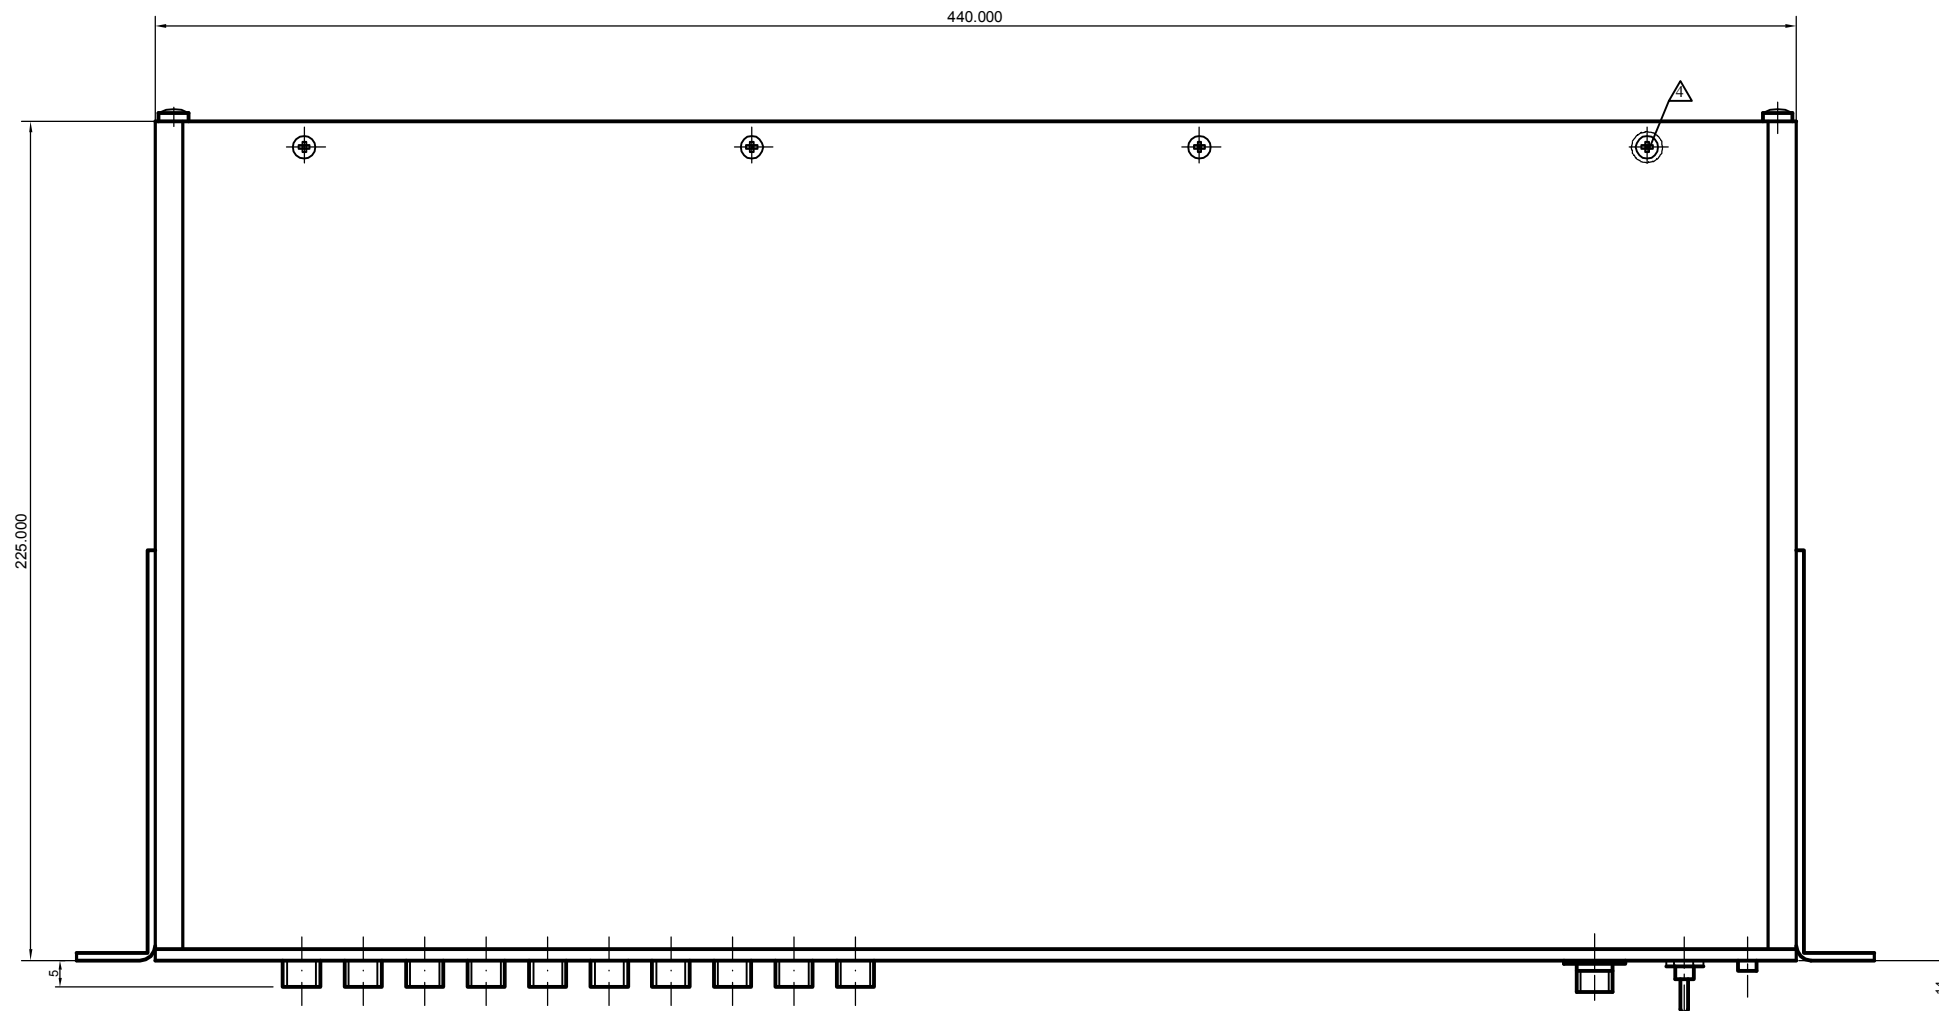

Коммутатор ОКЕ 10-10/100/1000 ЯИМП.468352.015. Общий вид.

1. На виде сверху и спереди заглушки на разъемах не показаны .
2. Электрические разъемы (X1 - X10) имеют подстыковочные размеры М 10х0.75 (типа МР1-10). Разъем источника питания (XP1) имеет размеры М 10х0.75 (типа вилка РС4ТВ).
3. Используемые электрические кабели :
- кабель МР110-РJ45-Л ЯИМП.685662.015.
4. Клеймо ОТК.