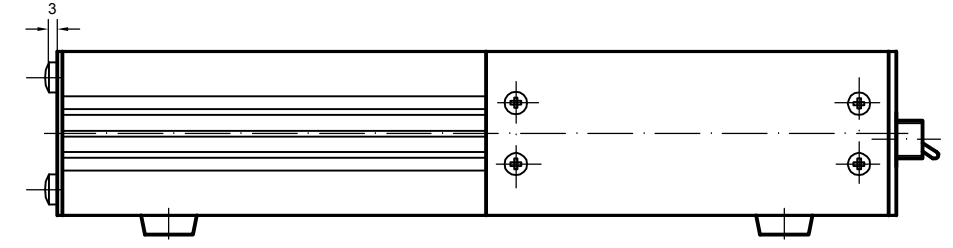

Коммутатор ОКЕ 10-10/100/1000 ЯИМП.468352.015. Общий вид.

1. На виде сверху и спереди заглушки на разъемах не показаны .
2. Электрические разъемы (X1 - X10) имеют подстыковочные размеры М 10х0.75 (типа МР1-10). Разъем источника питания (XP1) имеет размеры М 10х0.75 (типа вилка РС4ТВ).
3. Используемые электрические кабели :
- кабель МР110-РJ45-Л ЯИМП.685662.015.
4. Клеймо ОТК.