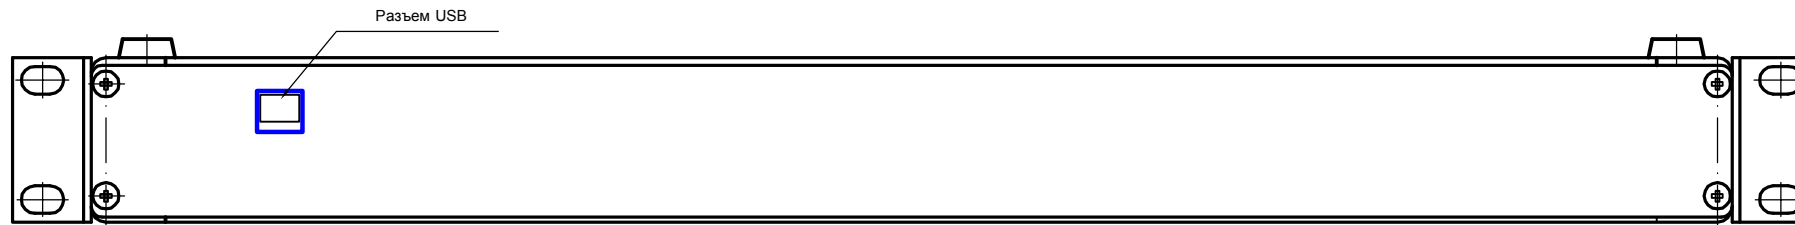

Коммутатор ОКЕ 10-10/100/1000 ЯИМП.468352.015. Общий вид.

1. На виде сверху и спереди заглушки на разъемах не показаны .
2. Электрические разъемы (X1 - X10) имеют подстыковочные размеры М 10х0.75 (типа МР1-10). Разъем источника питания (XP1) имеет размеры М 10х0.75 (типа вилка РС4ТВ).
3. Используемые электрические кабели :
- кабель МР110-РJ45-Л ЯИМП.685662.015.
4. Клеймо ОТК.