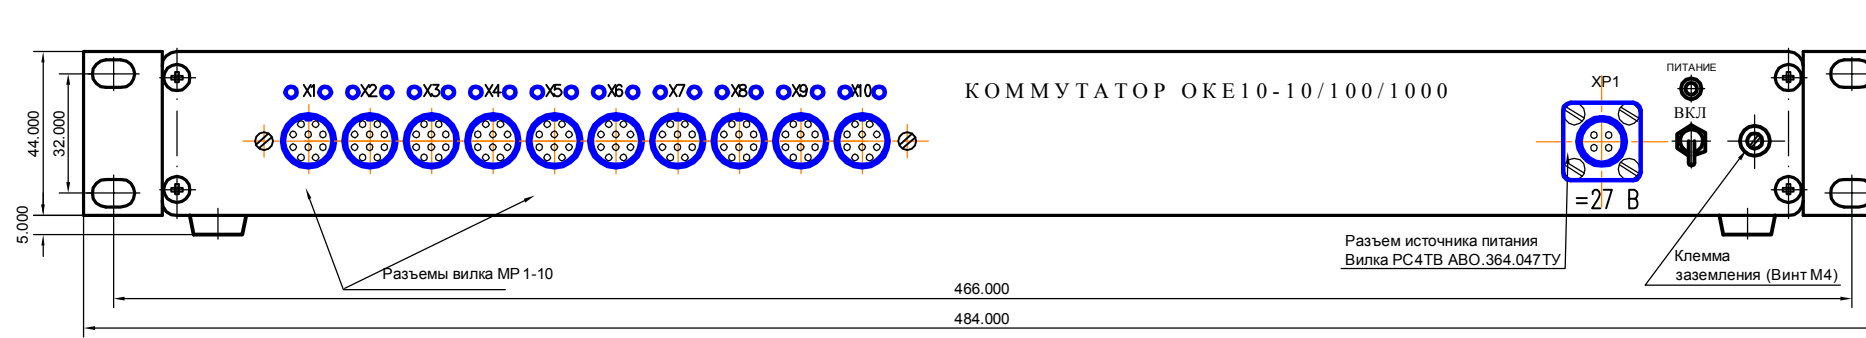

Коммутатор ОКЕ 10-10/100/1000 ЯИМП.468352.015. Общий вид.

1. На виде сверху и спереди заглушки на разъемах не показаны .
2. Электрические разъемы (X1 - X10) имеют подстыковочные размеры М 10х0.75 (типа МР1-10). Разъем источника питания (XP1) имеет размеры М 10х0.75 (типа вилка РС4ТВ).
3. Используемые электрические кабели :
- кабель МР110-РJ45-Л ЯИМП.685662.015.
4. Клеймо ОТК.