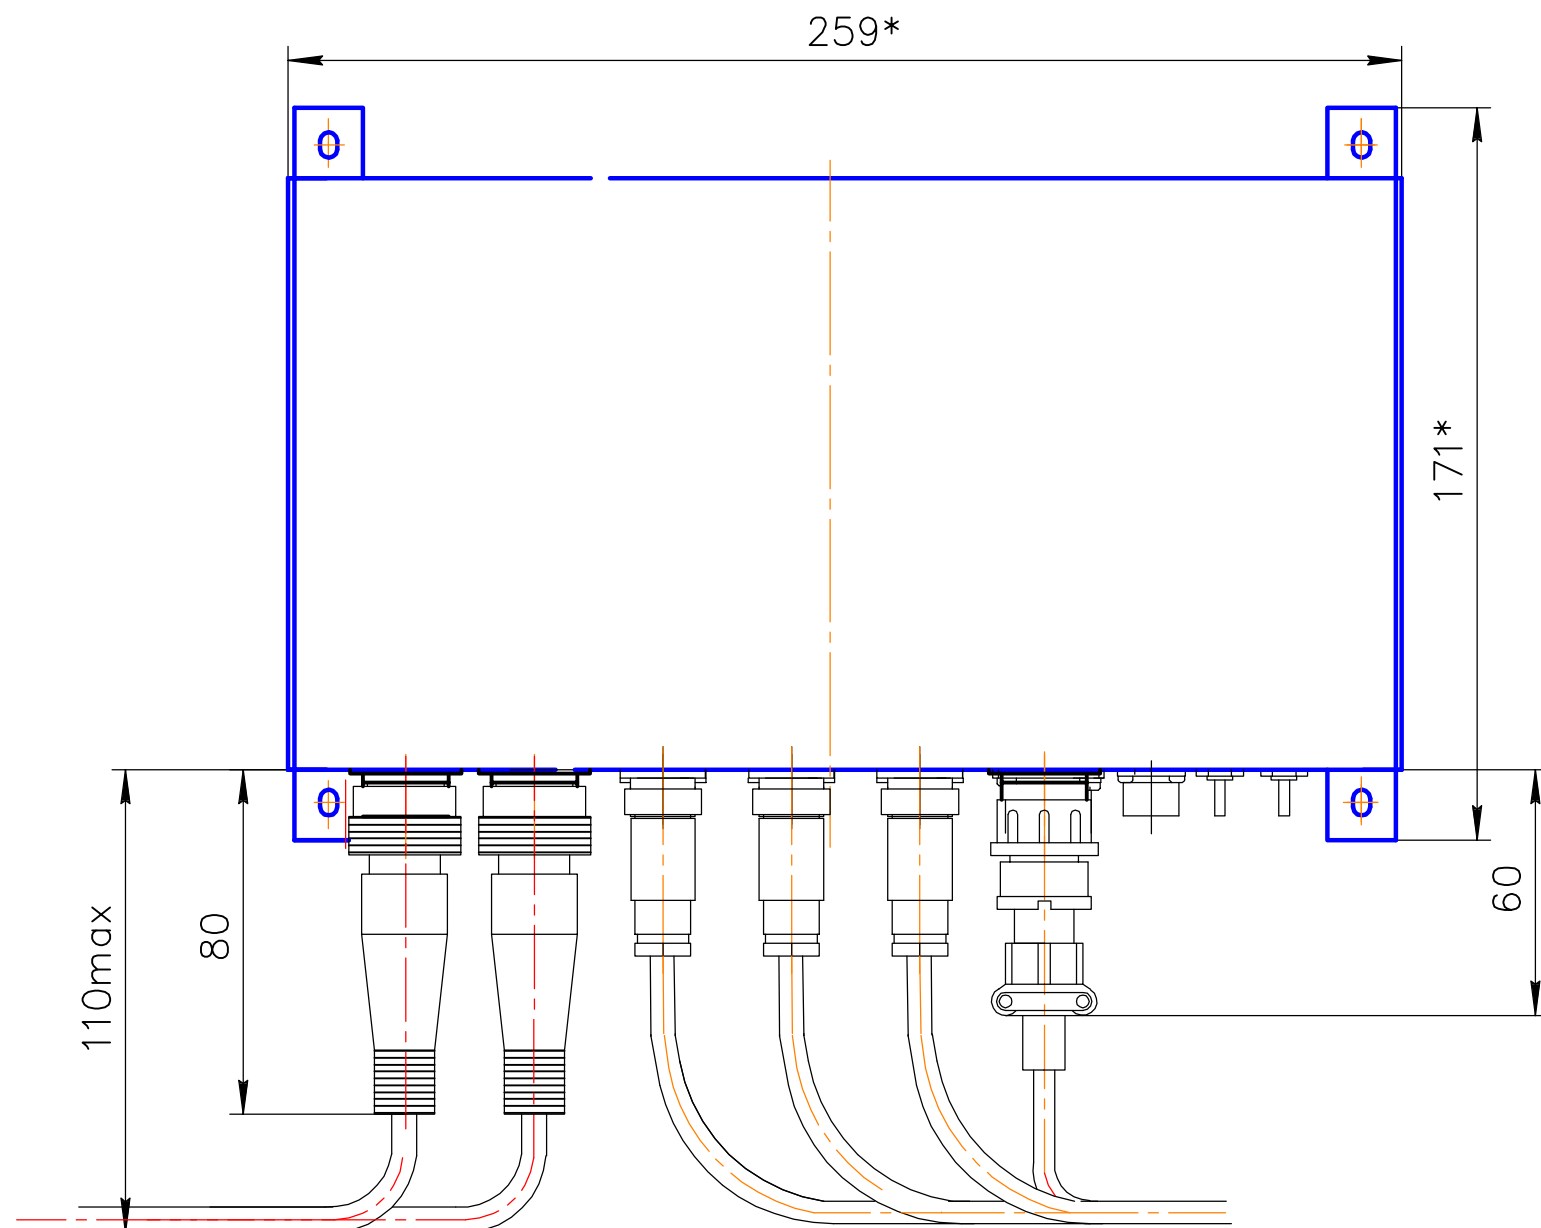

Коммутатор ОКЕ5-10/100-2.ом ЯИМП.468352.009.
(с подключенными кабелями)

Приложение 1, лист 2

1. Размеры для справок
2. На виде сверху условно показано подключение кабелей(слева–направо):
 - оптических типа ОСРБ58.2/2–2/ОР.ом, ЯИМП.203733.138.
 - электрических 3РС10–RJ45–L, ЯИМП.685662.012.
 - сетевой шнур питания, ЯИМП.685631.001