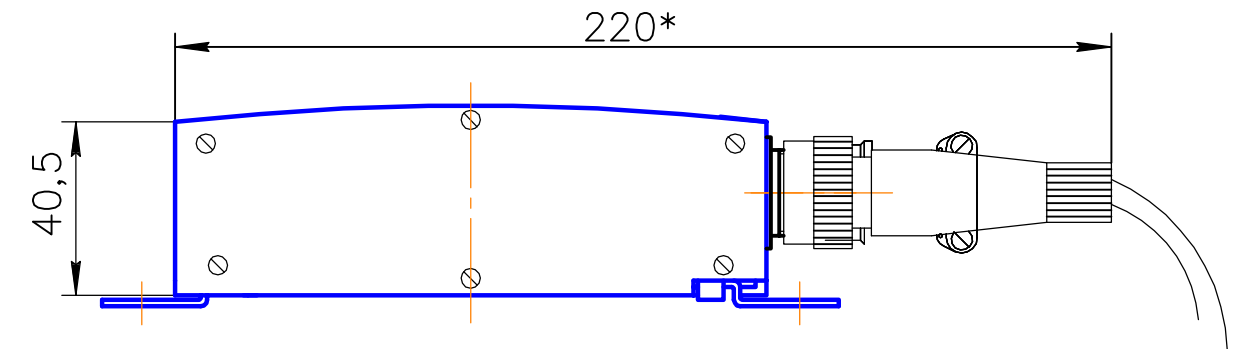

Коммутатор ОКЕ5-10/100-2.ом ЯИМП.468352.009.
(с подключенными кабелями)

Приложение 1, лист 2

1. Размеры для справок
2. На виде сверху условно показано подключение кабелей(слева–направо):
 - оптических типа ОСРБ58.2/2–2/ОР.ом, ЯИМП.203733.138.
 - электрических 3РС10–RJ45–L, ЯИМП.685662.012.
 - сетевой шнур питания, ЯИМП.685631.001