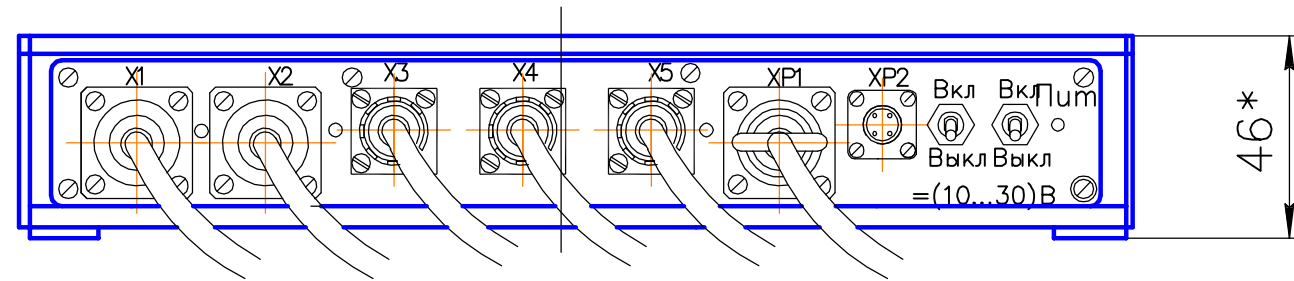

Коммутатор ОКЕ5-10/100-2.ом ЯИМП.468352.009.
(с подключенными кабелями)

Приложение 1, лист 2

1. Размеры для справок
2. На виде сверху условно показано подключение кабелей(слева–направо):
 - оптических типа ОСРБ58.2/2–2/ОР.ом, ЯИМП.203733.138.
 - электрических 3РС10–RJ45–L, ЯИМП.685662.012.
 - сетевой шнур питания, ЯИМП.685631.001