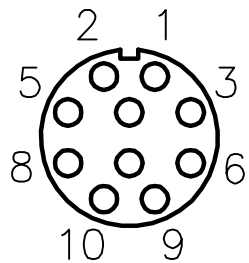

Розетка РС10ТВ  
с патрубком  
АВ0.364.047 ТУ

Трубка 305 ТБ-40-1,5  
ГОСТ 19034-82

Кабель Hyperline  
SFTP4-C5E-PATCH-GY

Колпачок изолирующий  
для RJ45

Вилка Hyperline  
PLUG-8P8CV-PC5-SH

Электрическая схема соединения контактов разъемов

Розетка РС10ТВ с патрубком

Вилка Hyperline  
PLUG-8P8C-PV-C5-SH

Обозначение	Длина L,(м)
ЯИМП.685662.012	1,0 <sup>+0,05</sup>
ЯИМП.685662.012-01	2,0 <sup>+0,05</sup>
ЯИМП.685662.012-02	3,0 <sup>+0,05</sup>
ЯИМП.685662.012-03	5,0 <sup>+0,05</sup>
ЯИМП.685662.012-04	7,0 <sup>+0,1</sup>
ЯИМП.685662.012-05	10,0 <sup>+0,1</sup>
ЯИМП.685662.012-06	12,0 <sup>+0,1</sup>

А (4:1)

Расположение контактов  
(вид со стороны пайки)

Конт.	Цвет провода
1	Бело-оранжевый
2	Оранжевый
3	Бело-зелёный
4	Голубой
5	Бело-голубой
6	Зелёный
7	Бело-коричневый
8	Коричневый
9	Экран
10	Экран

Цвет провода	Конт.
Бело-оранжевый	1
Бело-оранжевый	2
Бело-зелёный	3
Голубой	4
Бело-голубой	5
Зелёный	6
Бело-коричневый	7
Коричневый	8

Б (4:1)

Расположение Контактв