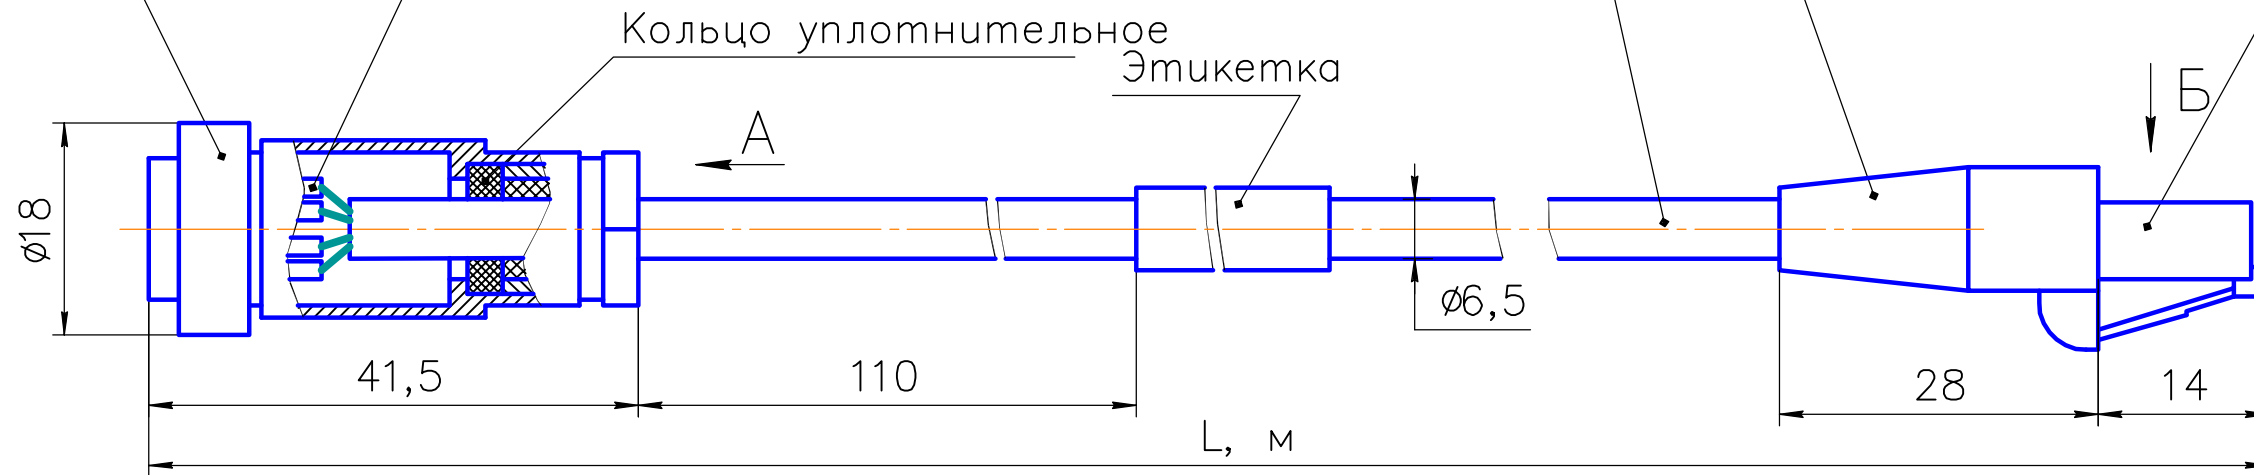

Розетка РС10ТВ  
с патрубком  
АВ0.364.047 ТУ

Трубка 305 ТБ-40-1,5  
ГОСТ 19034-82

Кабель Hyperline  
SFTP4-C5E-PATCH-GY

Колпачок изолирующий  
для RJ45

Вилка Hyperline  
PLUG-8P8CV-PC5-SH

Электрическая схема соединения контактов разъемов

Розетка РС10ТВ с патрубком

Вилка Hyperline  
PLUG-8P8C-PV-C5-SH

Обозначение	Длина L,(м)
ЯИМП.685662.012	1,0 <sup>+0,05</sup>
ЯИМП.685662.012-01	2,0 <sup>+0,05</sup>
ЯИМП.685662.012-02	3,0 <sup>+0,05</sup>
ЯИМП.685662.012-03	5,0 <sup>+0,05</sup>
ЯИМП.685662.012-04	7,0 <sup>+0,1</sup>
ЯИМП.685662.012-05	10,0 <sup>+0,1</sup>
ЯИМП.685662.012-06	12,0 <sup>+0,1</sup>