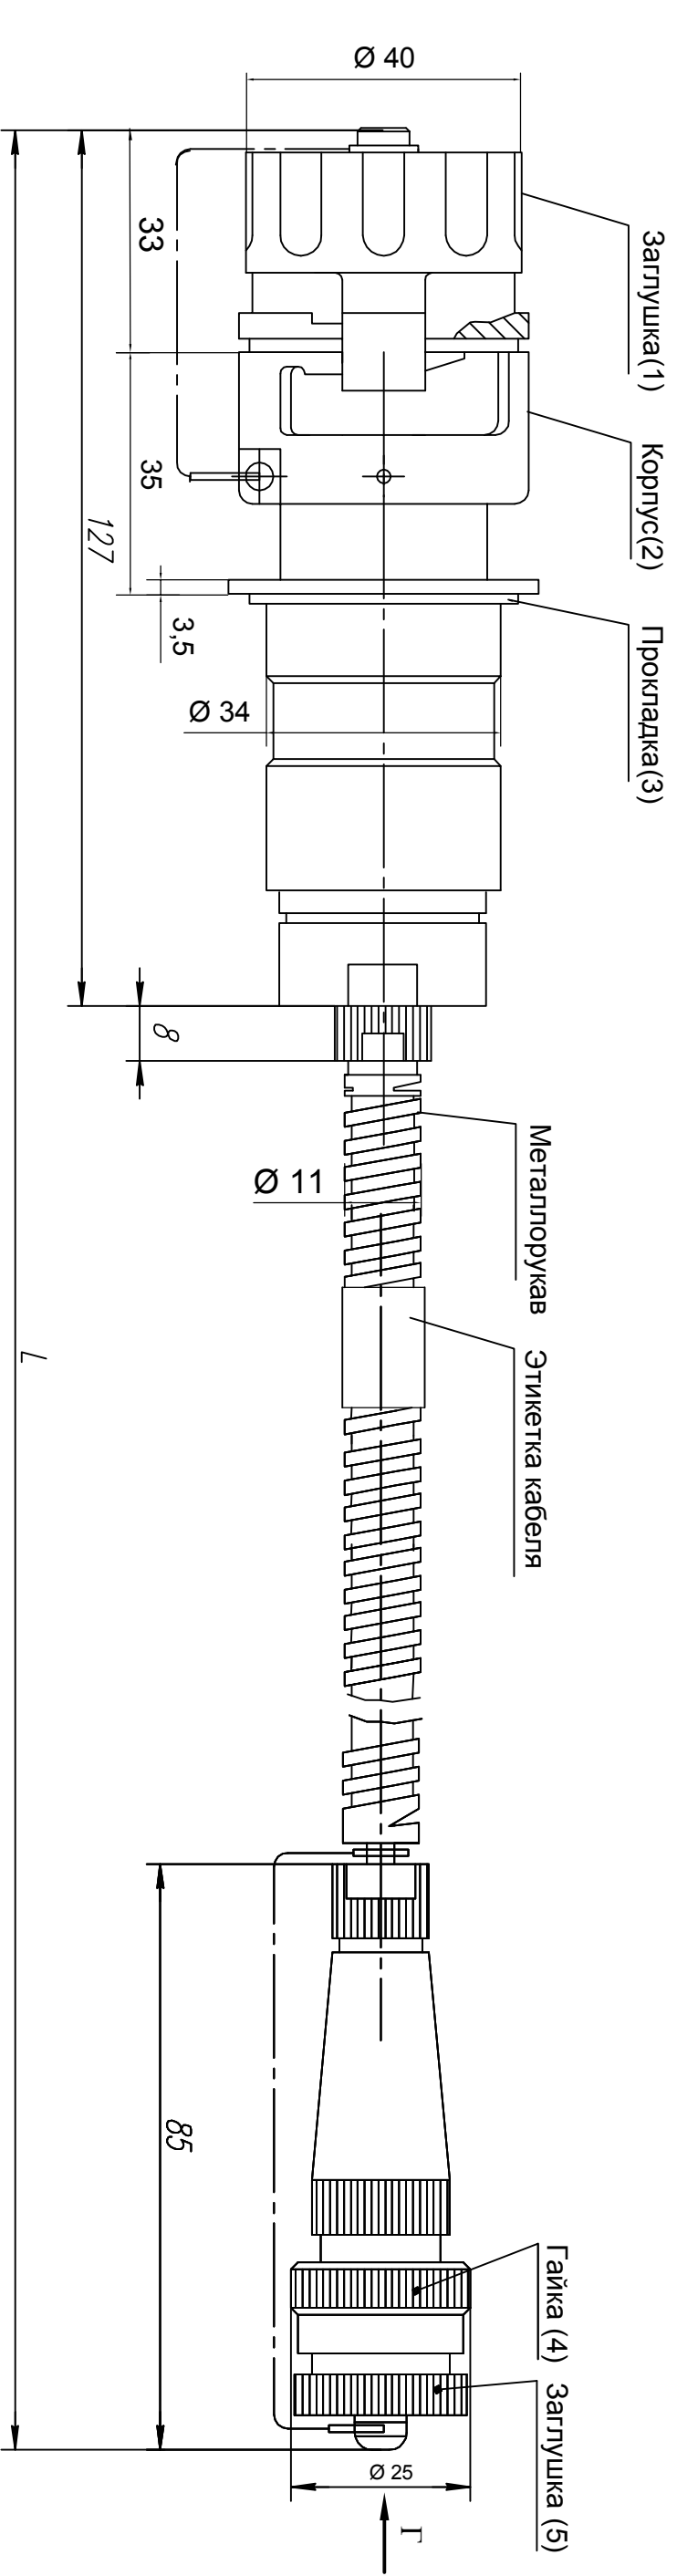

Рис.1 Кабель оптический аппаратный АРАОК 1/2- L исп.ЯИМП.203731.001. Общий вид.

Рис.2 Сечение А-А повернуто (М2:1).

Рис.3 Схема соединения волокон кабеля исп. 203731.001-L

Инв.№ подл.	Подпись и дата	Взам. инв. №	Инв. № дубл.	Подпись и дата