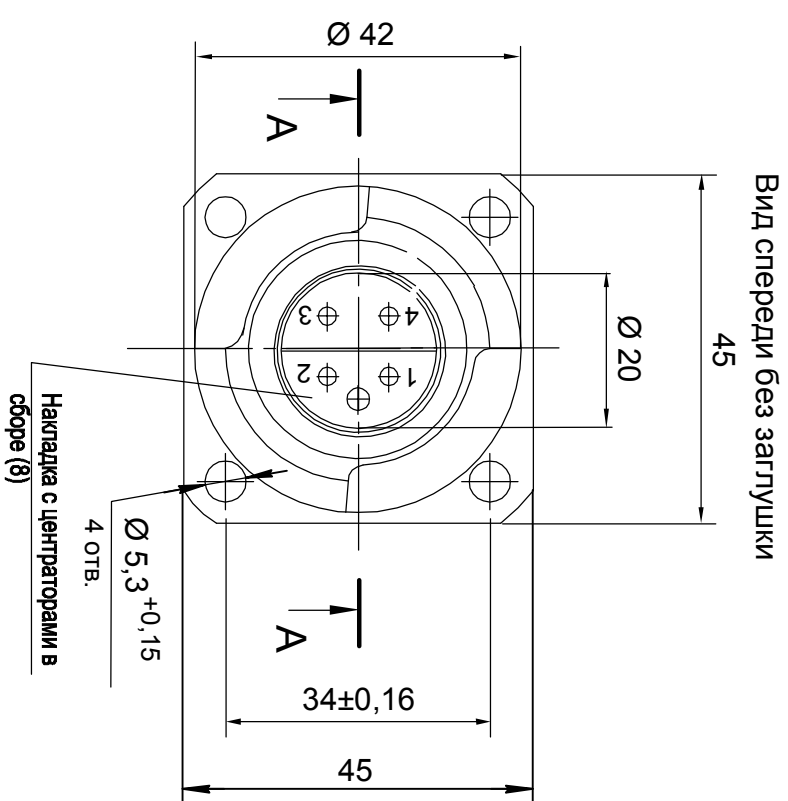

Рис.1 Кабель оптический аппаратный АРАОК 1/2- L исп.ЯИМП.203731.001. Общий вид.

Рис.2 Сечение А-А повернуто (М2:1).

Рис.3 Схема соединения волокон кабеля исп. 203731.001-L

Инв.№ подл.	Подпись и дата	Взам. инв. №	Инв. № дубл.	Подпись и дата