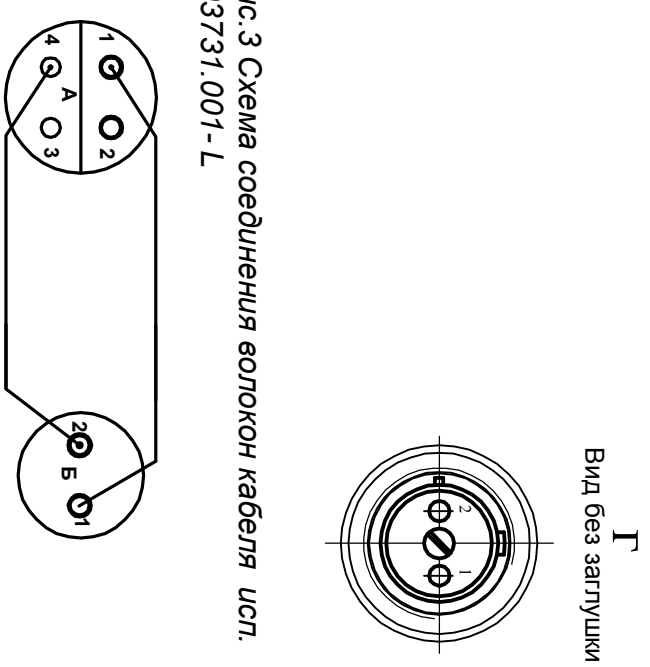

Рис.1 Кабель оптический аппаратный АРАОК 1/2- L исп.ЯИМП.203731.001. Общий вид.

Рис.2 Сечение А-А повернуто (М2:1).

Рис.3 Схема соединения волокон кабеля исп. 203731.001-L

Инв.№ подл.	Подпись и дата	Взам. инв. №	Инв. № дубл.	Подпись и дата