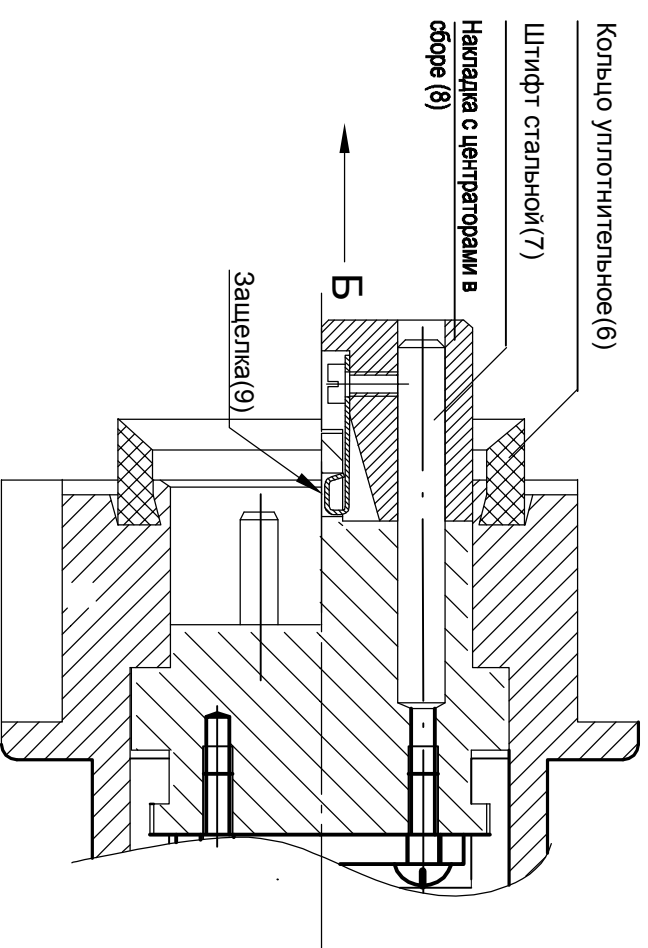

Рис.1 Кабель оптический аппаратный АРАОК 1/2- L исп.ЯИМП.203731.001. Общий вид.

Рис.2 Сечение А-А повернуто (М2:1).

Рис.3 Схема соединения волокон кабеля исп. 203731.001-L

Инв.№ подл.	Подпись и дата	Взам. инв. №	Инв. № дубл.	Подпись и дата