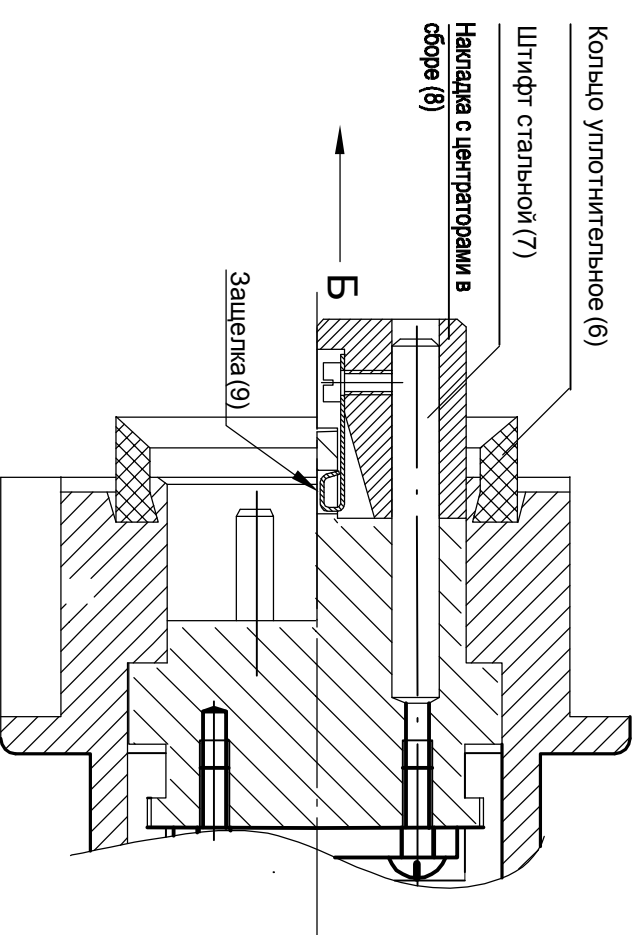

Рис. 1 Кабель оптический аппаратный АРАОК 1 - L.мм исп.ЯИМП.203731.001-ХХ. ОБЩИЙ ВИД.

Вид спереди без заглушки

Рис. 2 Сечение А-А повернуто (М2:1).

Рис. 3 Схема соединения волокон кабеля исп. ЯИМП.203731.001-ХХ

Вид без заглушки

Инв.№ подл.	Подпись и дата	Взам. инв. №	Инв. № дубл.	Подпись и дата

Изм.	Лист	№ докум.	Подп.	Дата

ЯИМП.203729.001ТУ.

Лист  
82

Копировал

Формат А4 х 3