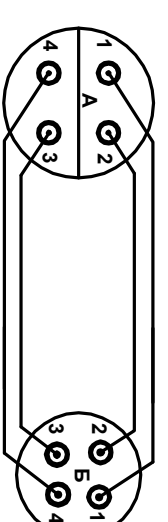

Рис. 1 Кабель оптический аппаратный АРАОК 1 - L.мм исп.ЯИМП.203731.001-ХХ. ОБЩИЙ ВИД.

Вид спереди без заглушки

Рис. 2 Сечение А-А повернуто (М2:1).

Рис. 3 Схема соединения волокон кабеля исп. ЯИМП.203731.001-ХХ

Вид без заглушки

Инв.№ подл.	Подпись и дата	Взам. инв. №	Инв. № дубл.	Подпись и дата

Изм.	Лист	№ докум.	Подп.	Дата

ЯИМП.203729.001ТУ.

Лист  
82

Копировал

Формат А4 х 3