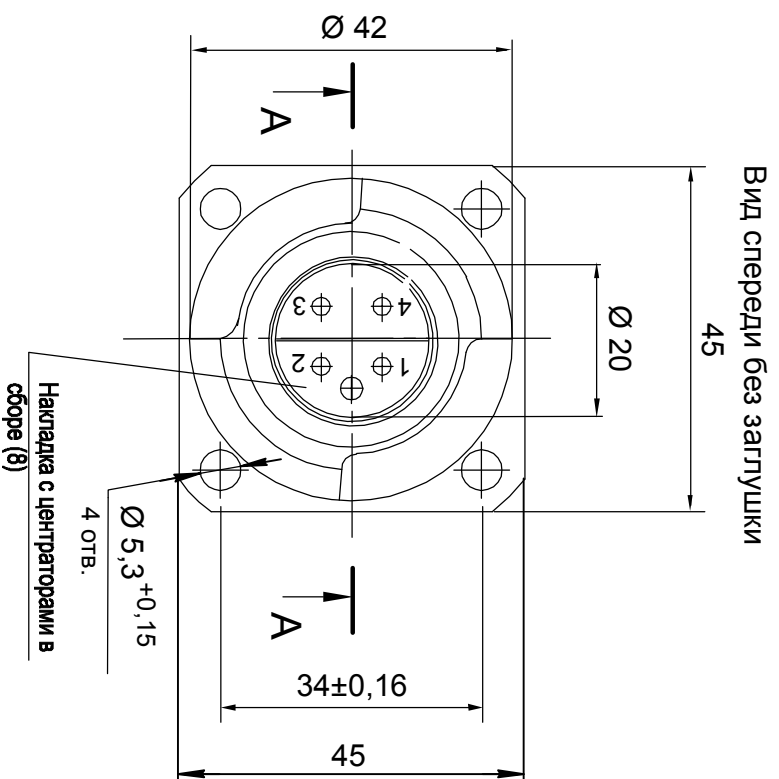

Рис. 1 Кабель оптический аппаратный АРАОК 1 - L.мм исп.ЯИМП.203731.001-ХХ. ОБЩИЙ ВИД.

Вид спереди без заглушки

Рис. 2 Сечение А-А повернуто (М2:1).

Рис. 3 Схема соединения волокон кабеля исп. ЯИМП.203731.001-ХХ

Вид без заглушки

Инв.№ подл.	Подпись и дата	Взам. инв. №	Инв. № дубл.	Подпись и дата

Изм.	Лист	№ докум.	Подп.	Дата

ЯИМП.203729.001ТУ.

Лист  
82

Копировал

Формат А4 х 3