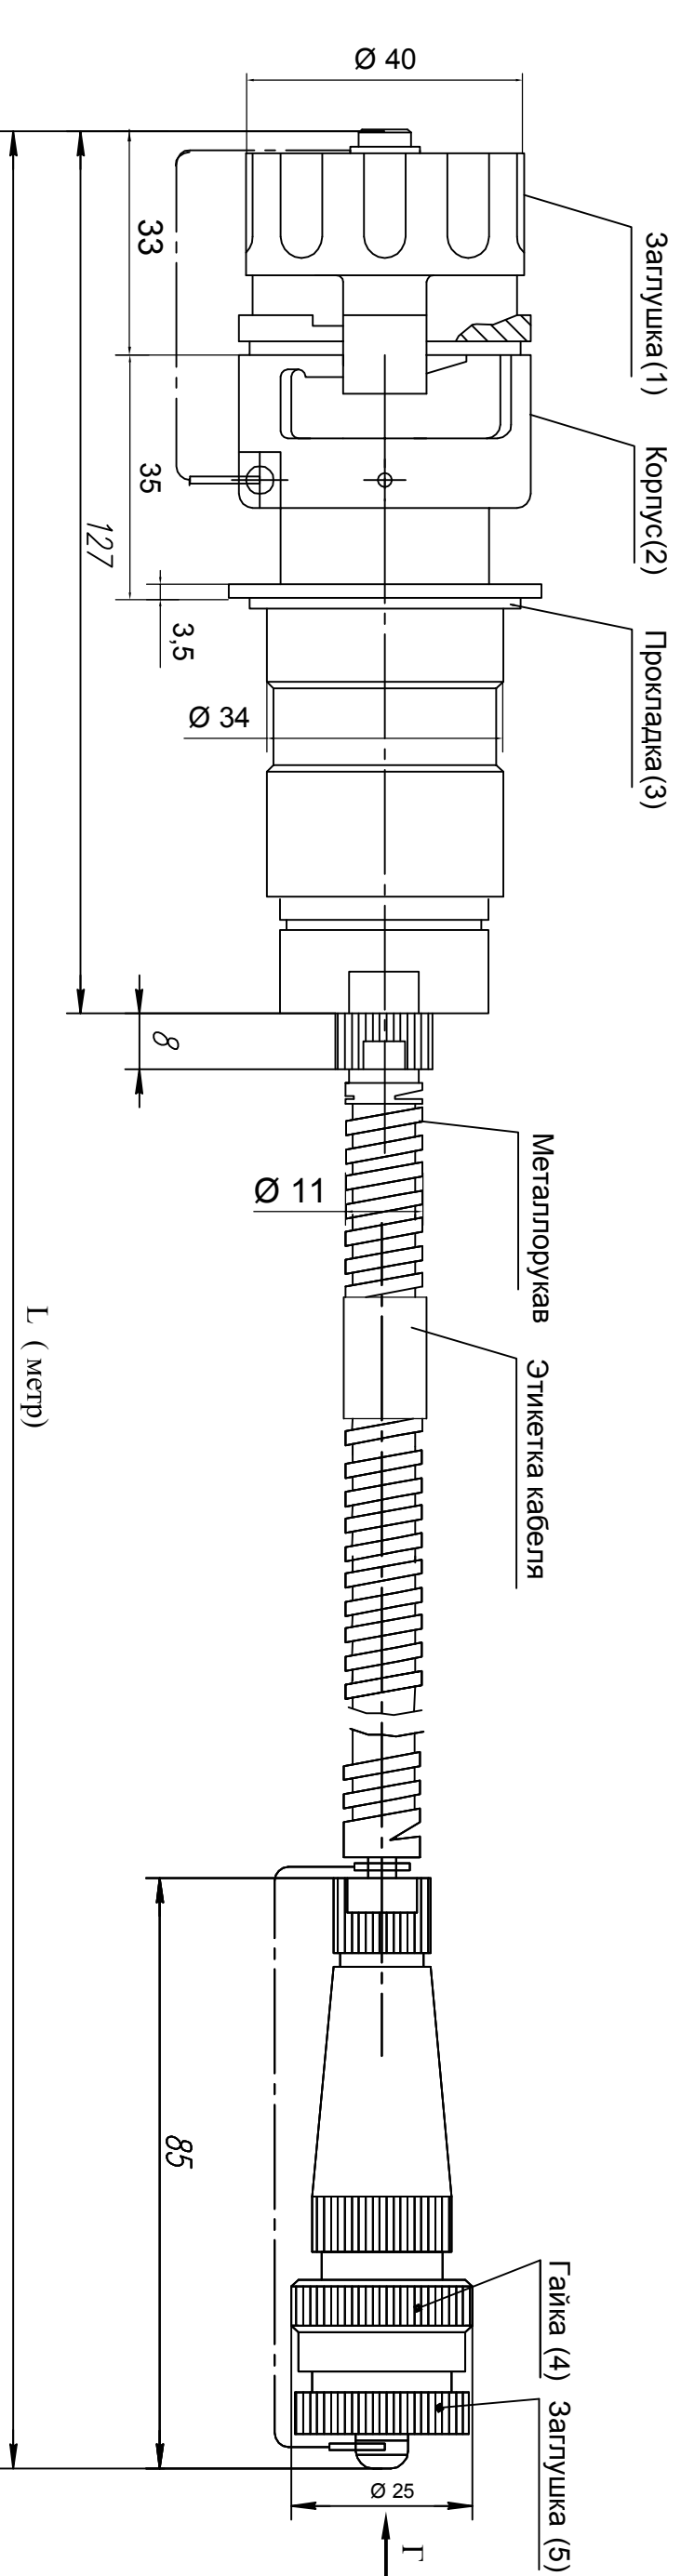

Рис. 1 Кабель оптический аппаратный АРАОК 1 - L.мм исп.ЯИМП.203731.001-ХХ. ОБЩИЙ ВИД.

Вид спереди без заглушки

Рис. 2 Сечение А-А повернуто (М2:1).

Рис. 3 Схема соединения волокон кабеля исп. ЯИМП.203731.001-ХХ

Вид без заглушки

Инв.№ подл.	Подпись и дата	Взам. инв. №	Инв. № дубл.	Подпись и дата

Изм.	Лист	№ докум.	Подп.	Дата

ЯИМП.203729.001ТУ.

Лист  
82

Копировал

Формат А4 х 3